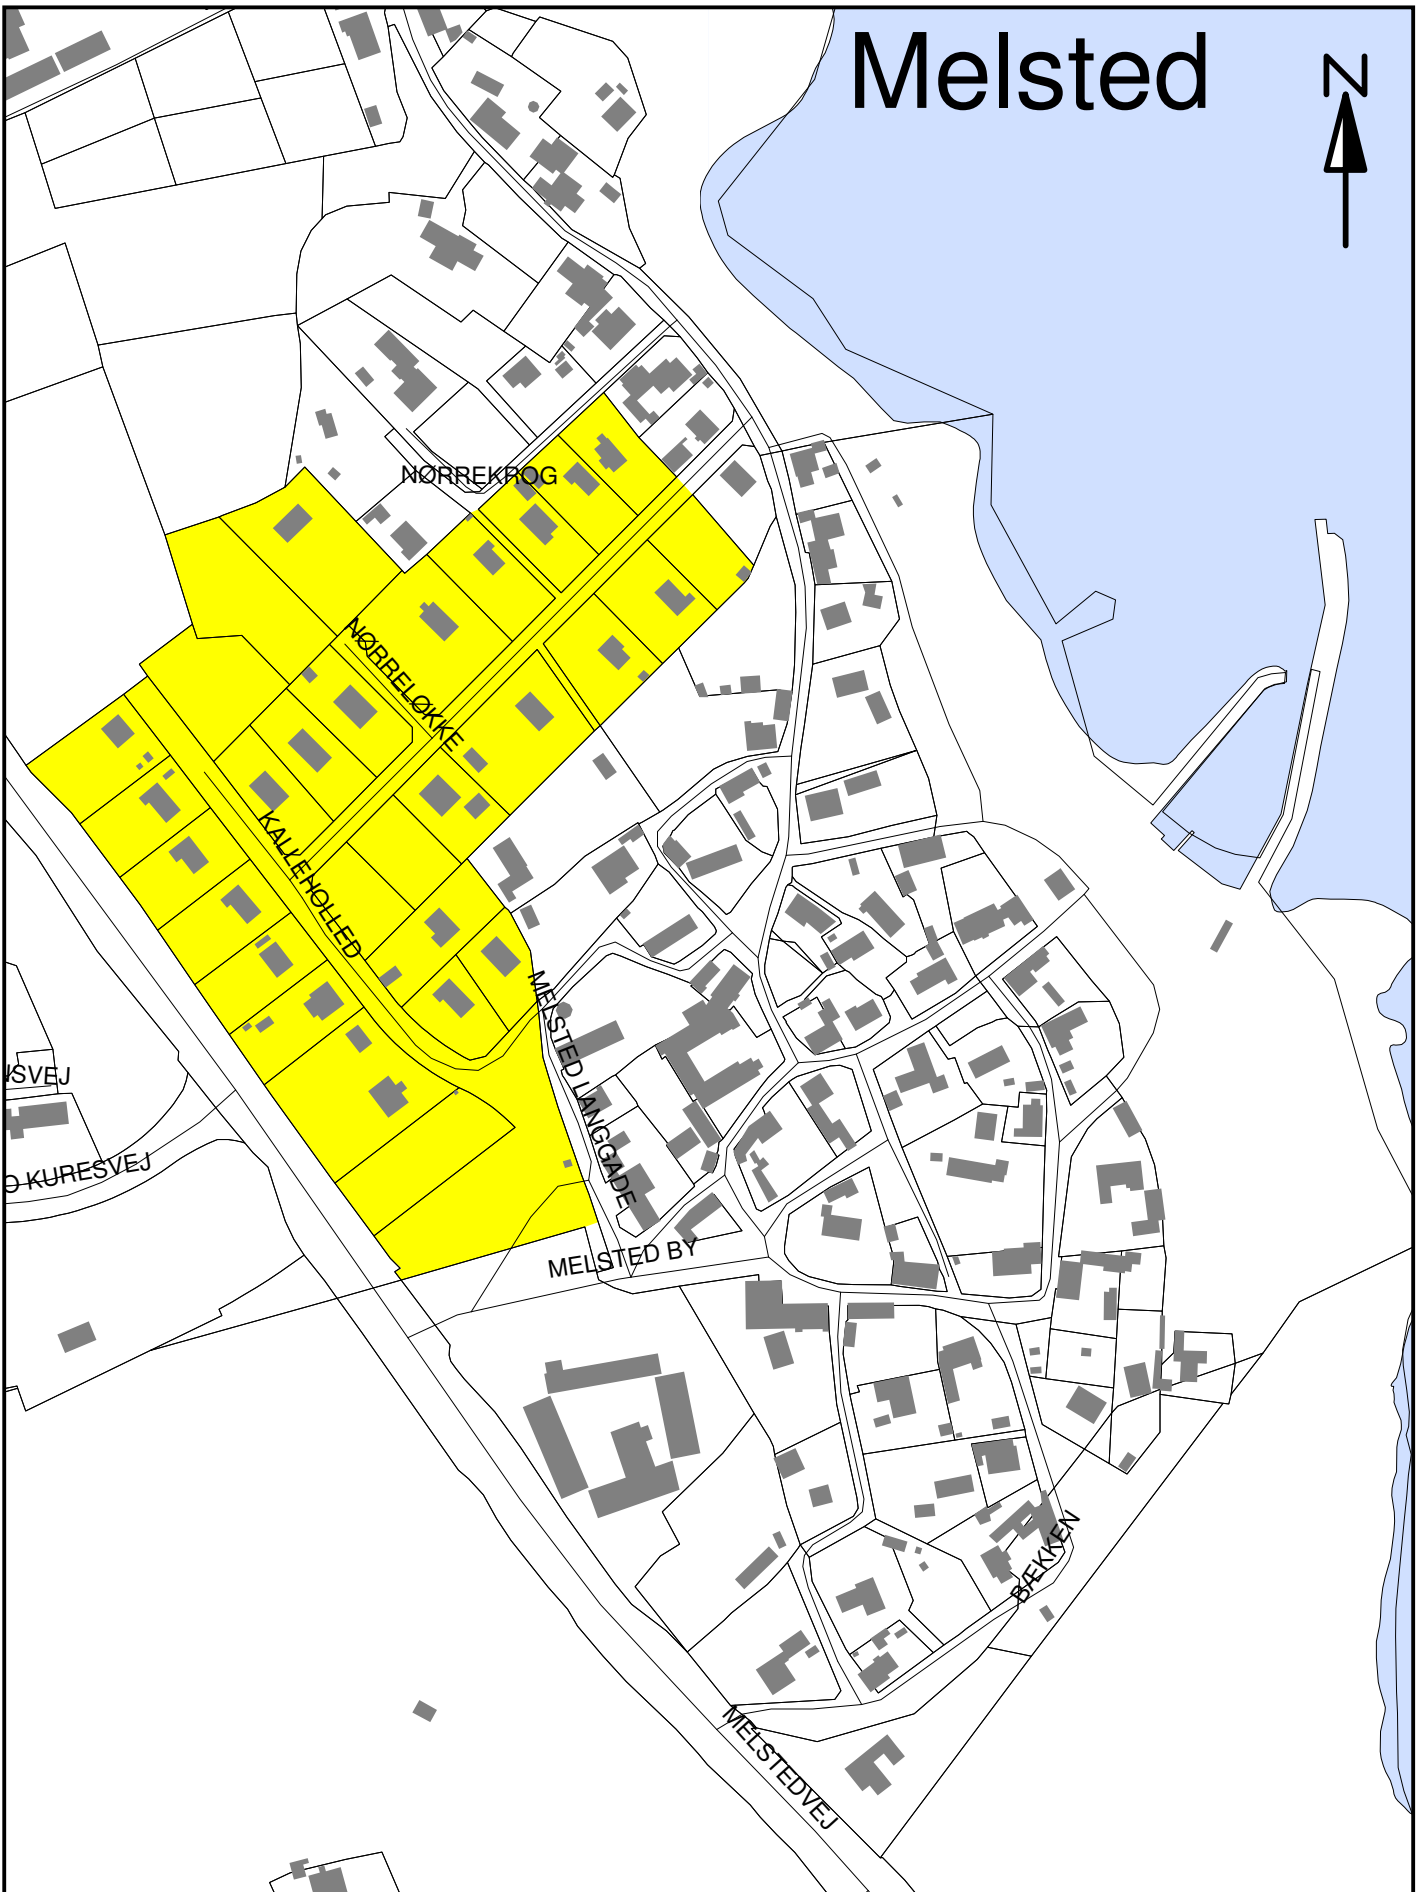

Melsted

ØKURESVÆJ
ØKURESVÆJ

MELSTED LANGGADE
MELSTED BY

ØKURESVÆJ

MELSTEDVEJ

Bornholms Regions Kommune Vejdrift

Skovløkken 4, Tejn, 3770 Allinge
Tlf. 56922000 Fax. 56925816

Melsted

Dato: 09.09.2009

J.Nr.
Mål: 1:2500
Init.: lenkr